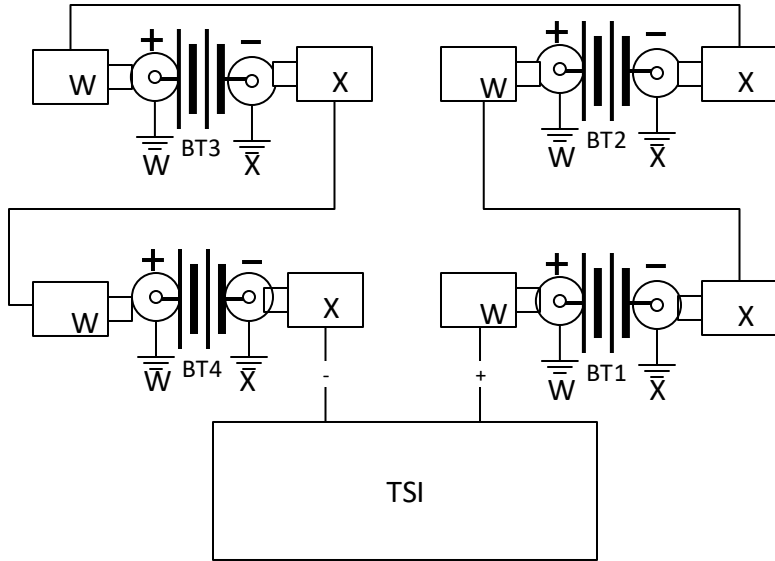

Packs:
 X receptacles-4
 W receptacles-4
 X Plugs-3
 W Plugs-3

TSI:
 W Plugs-1
 X Plugs-1

Test Load:
 W Plugs-1
 X Plugs-1

Dyno Power Source:
 X Receptacles-1
 W Receptacles-1

W Plug: PL28W-301-70
 X Plug: PL28X-301-70

W Receptacle: PL00W-301-10D10
 X Receptacle: PL00X-301-10D10